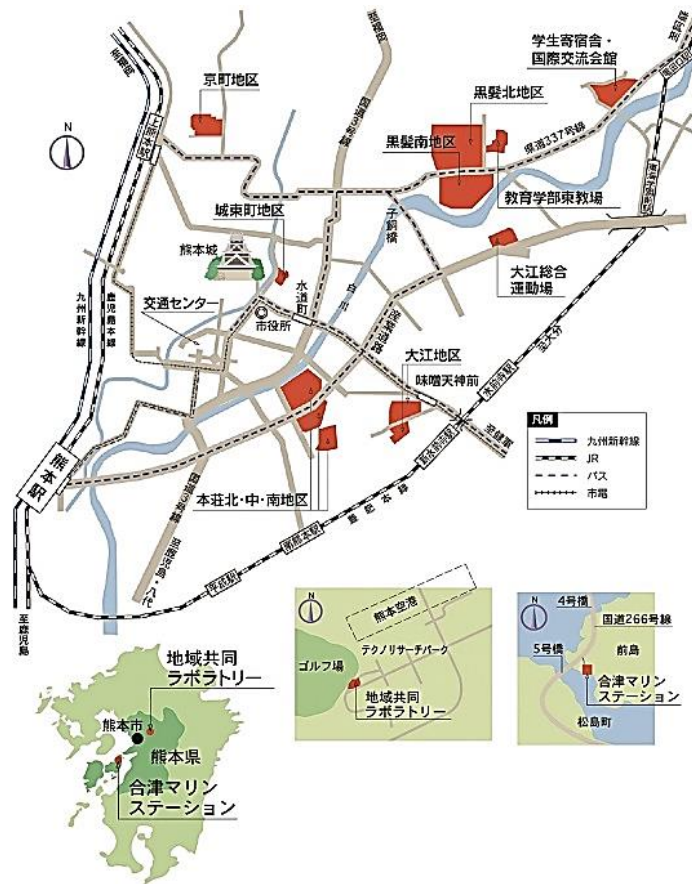

一・若き叡智の 瞳あつめて
 ひらく扉よ みどりの 窓よ
 純潔の白梅かおる
 わがまなびや 熊本一高
 心の故郷

二・清き操は 永遠にかがやく
 城のほとりの真理の庭よ
 集いよる友美しき
 このよろこび 熊本一高
 われらが誇

三・阿蘇の煙は 真澄はるかに
 もえて世界の夢よぶ朝よ
 純情と自律を誓う
 わが青春 熊本一高
 栄えある母校

白梅の精神

春に先がけ、凜冽たる空気の中で、
 凜乎として気品高い香りを放つ白梅の精神
 「叡知、真理の探究、自律、高潔、品格」

第一高校周辺

- ・熊本城
- ・国立病院機構熊本医療センター
- ・熊本中央郵便局
- ・熊本合同庁舎・熊本国税局

住所：〒860-0003

熊本県熊本市中央区古城町3-1

Call : 0903544933 Fax : 0963240748

学校ホームページ

<http://sh.higo.ed.jp/dai1sh/>

DAIICHI HIGH SCHOOL